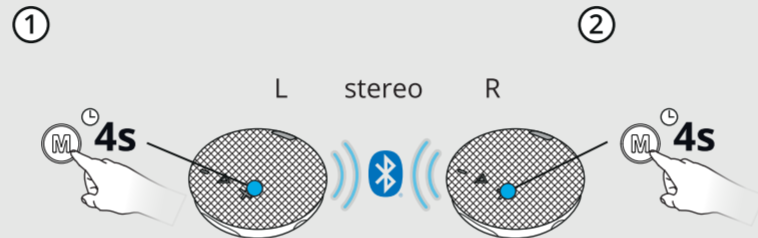

4

input

**1x****1x****1x**

*not included

5**FAQ**
WWW.TRUST.COM/23836/FAQ

Trust International BV - Laan van Barcelona 600 - 3317DD, Dordrecht, NL
 ©2020 Trust All rights reserved.

CARO GO USER GUIDE

Bedienungsanleitung | Mode d'emploi | Gebruikershandleiding | Manuale utente | Manual del usuario | Guia do utilizador | Brukerveiledning |
 Bruksanvisning | Käyttöopas | Brugsvejledning | Instrukcja obsługi | Návod k použití | Návod na používanie | Használati útmutató | Manual de utilizare
 Ръководство за потребител | Εγχειρίδιο χρήσης | Kullani klavuzu | Руководство пользователя | Uporabniški priročnik | Korisnički priručnik | Guia
 do usuário | Подбник користувача

1

*not included

2

*not included

3

*not included