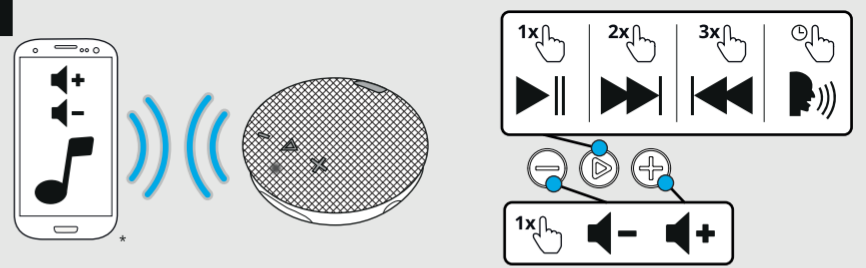

4

input

**1x****1x****1x**

*not included

5**FAQ**
WWW.TRUST.COM/23836/FAQ

Trust International BV - Laan van Barcelona 600 - 3317DD, Dordrecht, NL
 ©2020 Trust All rights reserved.

CARO GO USER GUIDE

Bedienungsanleitung | Mode d'emploi | Gebruikershandleiding | Manuale utente | Manual del usuario | Guia do utilizador | Brukerveiledning |
 Bruksanvisning | Käyttöopas | Brugsvejledning | Instrukcja obsługi | Návod k použití | Návod na používanie | Használati útmutató | Manual de utilizare
 Ръководство за потребител | Εγχειρίδιο χρήσης | Kullani klavuzu | Руководство пользователя | Uporabniški priročnik | Korisnički priručnik | Guia
 do usuário | Подбник користувача

1

*not included

2

*not included

3

*not included