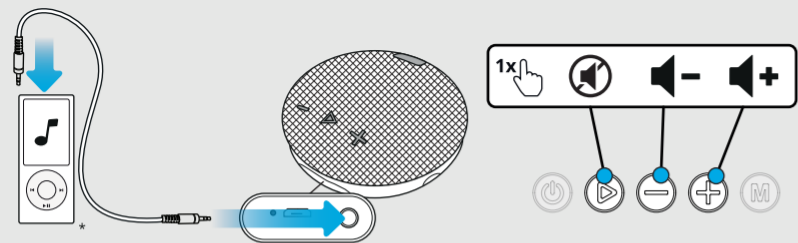

4

input

**1x****1x****1x**

*not included

5**FAQ**
WWW.TRUST.COM/23836/FAQ

Trust International BV - Laan van Barcelona 600 - 3317DD, Dordrecht, NL
 ©2020 Trust All rights reserved.

CARO GO USER GUIDE

Bedienungsanleitung | Mode d'emploi | Gebruikershandleiding | Manuale utente | Manual del usuario | Guia do utilizador | Brukerveiledning |
 Bruksanvisning | Käyttöopas | Brugsvejledning | Instrukcja obsługi | Návod k použití | Návod na používanie | Használati útmutató | Manual de utilizare
 Ръководство за потребител | Εγχειρίδιο χρήσης | Kullani klavuzu | Руководство пользователя | Uporabniški priročnik | Korisnički priručnik | Guia
 do usuário | Подбник користувача

1

*not included

2

*not included

3

*not included