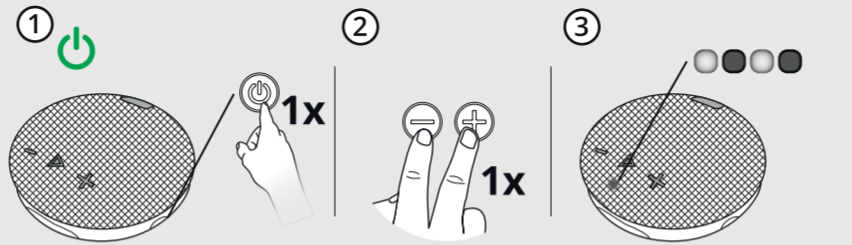

4

input

**1x****1x****1x**

*not included

5**FAQ**
WWW.TRUST.COM/23836/FAQ

Trust International BV - Laan van Barcelona 600 - 3317DD, Dordrecht, NL
 ©2020 Trust All rights reserved.

CARO GO USER GUIDE

Bedienungsanleitung | Mode d'emploi | Gebruikershandleiding | Manuale utente | Manual del usuario | Guia do utilizador | Brukerveiledning |
 Bruksanvisning | Käyttöopas | Brugsvejledning | Instrukcja obsługi | Návod k použití | Návod na používanie | Használati útmutató | Manual de utilizare
 Ръководство за потребител | Εγχειρίδιο χρήσης | Kullani klavuzu | Руководство пользователя | Uporabniški priročnik | Korisnički priručnik | Guia
 do usuário | Подбник користувача

1

*not included

2

*not included

3

*not included