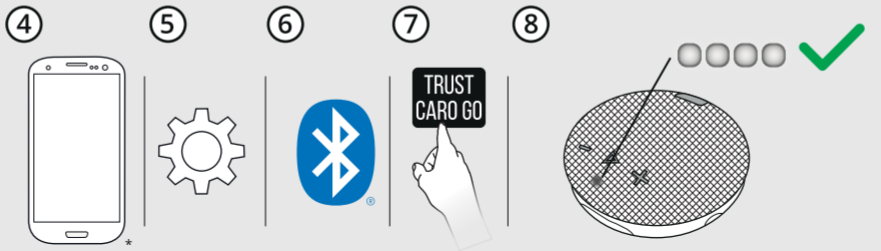

4

input

**1x****1x****1x**

*not included

5**FAQ**
WWW.TRUST.COM/23836/FAQ

Trust International BV - Laan van Barcelona 600 - 3317DD, Dordrecht, NL
 ©2020 Trust All rights reserved.

CARO GO USER GUIDE

Bedienungsanleitung | Mode d'emploi | Gebruikershandleiding | Manuale utente | Manual del usuario | Guia do utilizador | Brukerveiledning |
 Bruksanvisning | Käyttöopas | Brugsvejledning | Instrukcja obsługi | Návod k použití | Návod na používanie | Használati útmutató | Manual de utilizare
 Ръководство за потребител | Εγχειρίδιο χρήσης | Kullani klavuzu | Руководство пользователя | Uporabniški priročnik | Korisnički priručnik | Guia
 do usuário | Подбник користувача

1

*not included

2

*not included

3

*not included