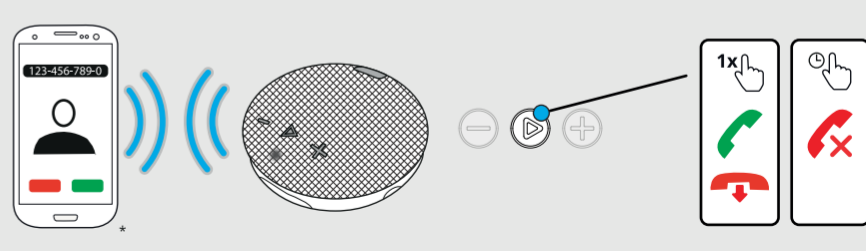

4

input

**1x****1x****1x**

*not included

5**FAQ**
WWW.TRUST.COM/23836/FAQ

Trust International BV - Laan van Barcelona 600 - 3317DD, Dordrecht, NL
 ©2020 Trust All rights reserved.

CARO GO USER GUIDE

Bedienungsanleitung | Mode d'emploi | Gebruikershandleiding | Manuale utente | Manual del usuario | Guia do utilizador | Brukerveiledning |
 Bruksanvisning | Käyttöopas | Brugsvejledning | Instrukcja obsługi | Návod k použití | Návod na používanie | Használati útmutató | Manual de utilizare
 Ръководство за потребител | Εγχειρίδιο χρήσης | Kullani klavuzu | Руководство пользователя | Uporabniški priročnik | Korisnički priručnik | Guia
 do usuário | Подбник користувача

1

*not included

2

*not included

3

*not included