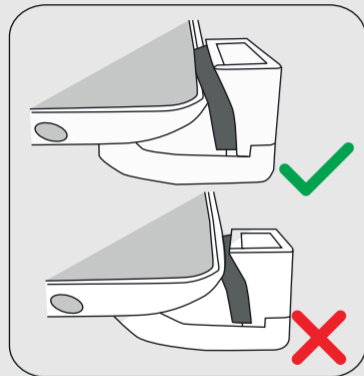

4

5

FAQ

WWW.TRUST.COM/23604/FAQ

Trust International BV - Laan van Barcelona 600 - 3317DD, Dordrecht, NL
©2019 Trust All rights reserved.

CAR HEADREST TABLET HOLDER
USER GUIDE

Bedienungsanleitung | Mode d'emploi | Gebruikershandleiding | Manuale utente | Manual del usuario | Guia do utilizador | Brukerveiledning |
Bruksanvisning | Käyttöopas | Brugsvejledning | Instrukcja obsługi | Návod k použití | Návod na používanie | Használati útmutató | Manual de utilizare
Ръководство за потребител | Εγχειρίδιο χρήσης | Kullanıcı kılavuzu | Руководство пользователя | Uporabniški priročnik | Korisnički priručnik | Guia
do usuário | Подсбник користувача