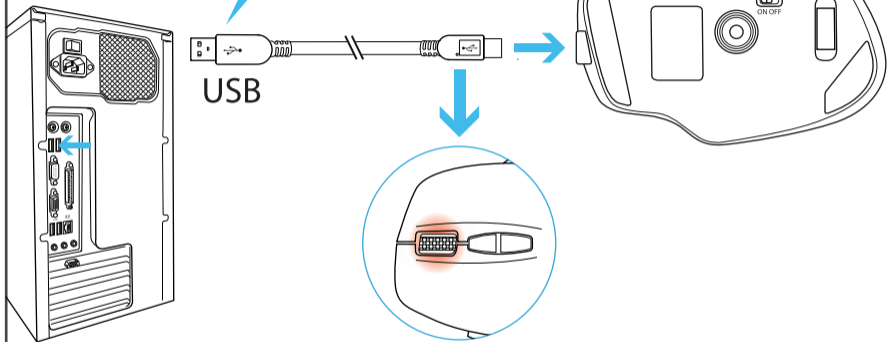

3

FAQ

www.trust.com/22340/faq

©18-06-2019 Trust International B.V. - All rights reserved | Laan van Barcelona 600, 3317DD, Dordrecht, NL

Trust

THEMMO
WIRELESS MOUSE

RECHARGEABLE

User Guide | Bedienungsanleitung | Mode d'emploi | Gebruikershandleiding | Manuale utente | Manual del usuario | Guia do utilizador | Brukerveiledning | Bruksanvisning | Käyttöopas
Brugsvejledning | Instrukcja obsługi | Návod k použití | Návod na používanie | Használati útmutató | Manual de utilizare | Ръководство за потребителя | Εγχειρίδιο χρήσης | Kullania klavuzu
Руководство пользователя | Uporabniški priročnik | Korisnički priručnik | Guia do usuário | Посібник користувача