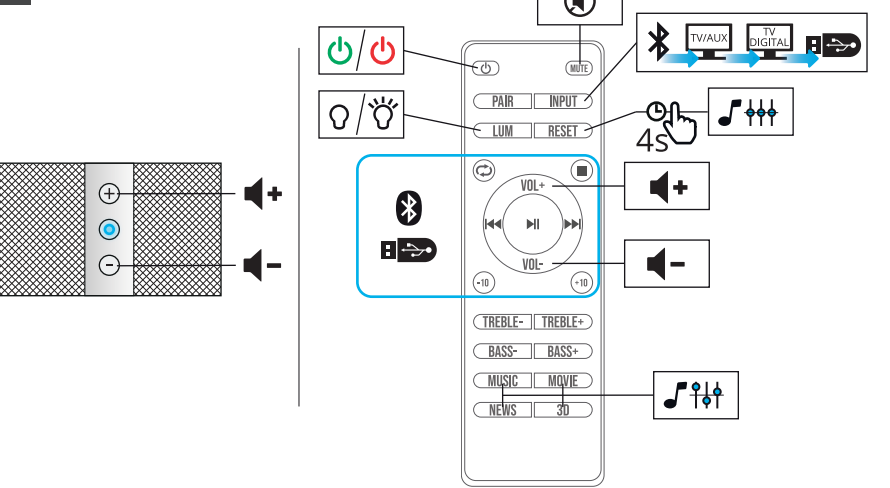

5

6

ECO

FAQ

www.trust.com/23032/faq

©10-04-2018 Trust International B.V. - All rights reserved | Laan van Barcelona 600, 3317DD, Dordrecht, NL

DETACHABLE SOUNDBAR & SUBWOOFER

all-round set for TV, music and gaming

LINO XL 2.1

User Guide, Bedienungsanleitung, Mode d'emploi, Gebruikershandleiding, Manuale utente, Manual del usuario, Guia do utilizador, Brukerveiledning, Bruksanvisning, Käyttöopas, Brugsvejledning, Instrukcja obsługi, Návod k použití, Návod na používanie, Használati útmutató, Manual de utilizare, Ръководство за потребителя, Εγχειρίδιο χρήσης, Kullanicı kılavuzu, Руководство пользователя, Uporabniški priročnik, Korisnički priručnik, Guia do usuário, Посібник користувача