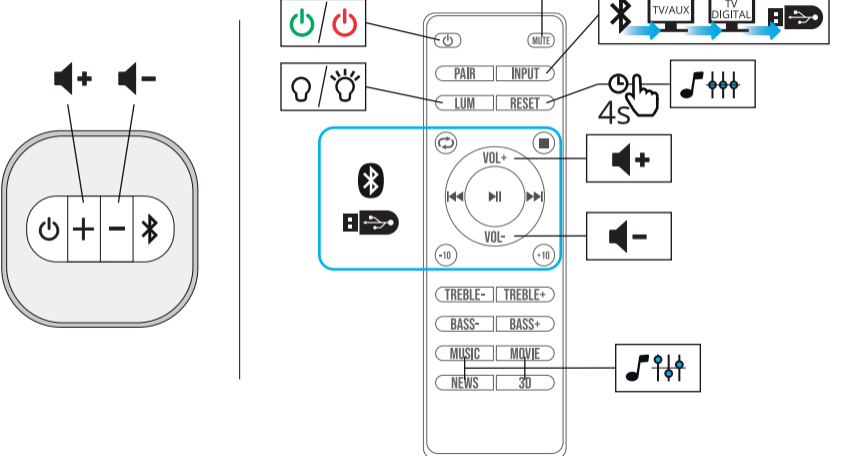

5

*Max 32Gb, FAT32, WAV/MP3

6

ECO

FAQ

www.trust.com/23031/faq

©10-07-2018 Trust International B.V. - All rights reserved | Laan van Barcelona 600, 3317DD, Dordrecht, NL

ALL-ROUND SOUNDBAR

for TV, music and gaming

LINO XL 2.0

User Guide, Bedienungsanleitung, Mode d'emploi, Gebruikershandleiding, Manuale utente, Manual del usuario, Guia do utilizador, Brukerveiledning, Bruksanvisning, Käyttöopas, Brugsvejledning, Instrukcja obsługi, Návod k použití, Návod na používanie, Használati útmutató, Manual de utilizare, Ръководство за потребителя, Ευχερίδιο χρήσης, Kullanicı kılavuzu, Руководство пользователя, Uporabniški priročnik, Korisnički priručnik, Guia do usuário, Посібник користувача