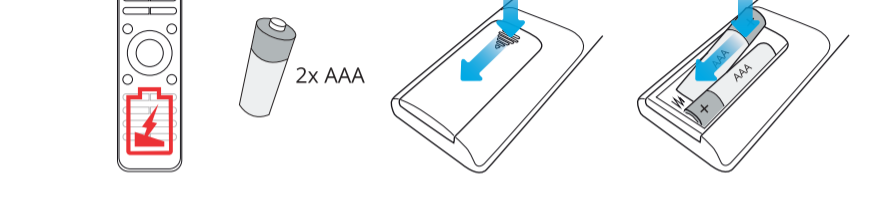

5

*Max 32Gb, FAT32, WAV/MP3

6

ECO

FAQ

www.trust.com/23031/faq

©10-07-2018 Trust International B.V. - All rights reserved | Laan van Barcelona 600, 3317DD, Dordrecht, NL

ALL-ROUND SOUNDBAR

for TV, music and gaming

LINO XL 2.0

User Guide, Bedienungsanleitung, Mode d'emploi, Gebruikershandleiding, Manuale utente, Manual del usuario, Guia do utilizador, Brukerveiledning, Bruksanvisning, Käyttöopas, Brugsvejledning, Instrukcja obsługi, Návod k použití, Návod na používanie, Használati útmutató, Manual de utilizare, Ръководство за потребителя, Ευχερίδιο χρήσης, Kullanicı kılavuzu, Руководство пользователя, Uporabniški priročnik, Korisnički priručnik, Guia do usuário, Посібник користувача