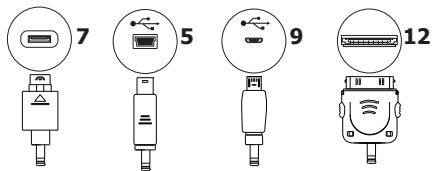

## Quick Installation Guide

Smartphone Car Charger & Cable 17951-02

1

Nokia 1    Nokia 2    Sony Ericsson    Samsung 1    Samsung 2

LG    Mini USB    Micro USB    Apple

2

5 Watts Max.

?