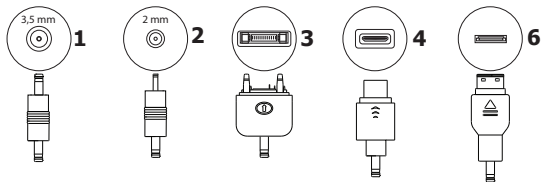

## Quick Installation Guide

Smartphone Car Charger & Cable 17951-02

1

Nokia 1    Nokia 2    Sony Ericsson    Samsung 1    Samsung 2

LG    Mini USB    Micro USB    Apple

2

5 Watts Max.

?