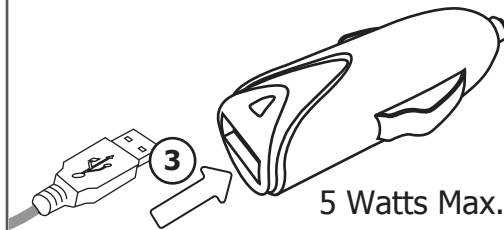

## Quick Installation Guide

Smartphone Car Charger & Cable 17951-02

1

Nokia 1    Nokia 2    Sony Ericsson    Samsung 1    Samsung 2

LG    Mini USB    Micro USB    Apple

2

5 Watts Max.

?