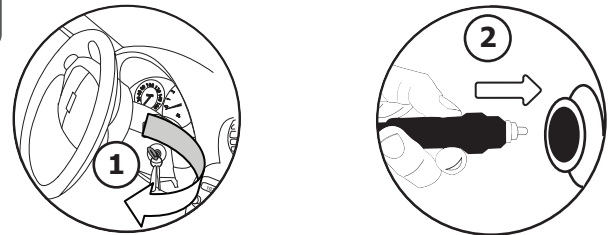

## Quick Installation Guide

Smartphone Car Charger & Cable 17951-02

1

Nokia 1    Nokia 2    Sony Ericsson    Samsung 1    Samsung 2

LG    Mini USB    Micro USB    Apple

2

5 Watts Max.

?