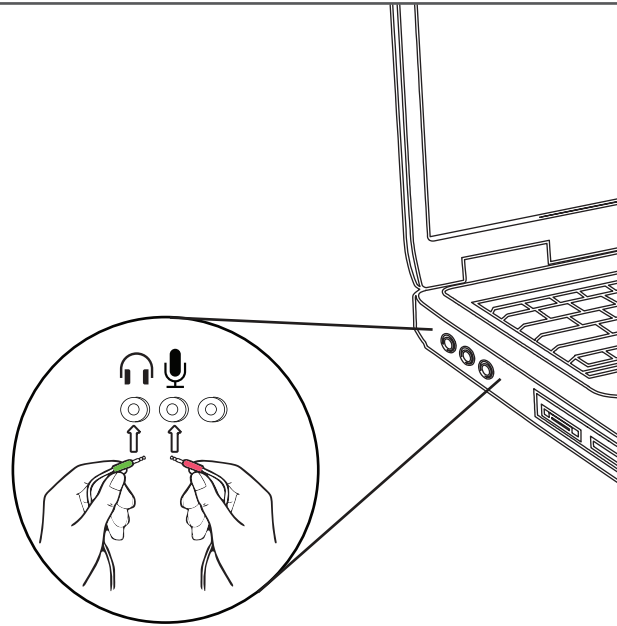

Trust

Quick Installation Guide

Femee Headset

16974

NB

PC

2

3