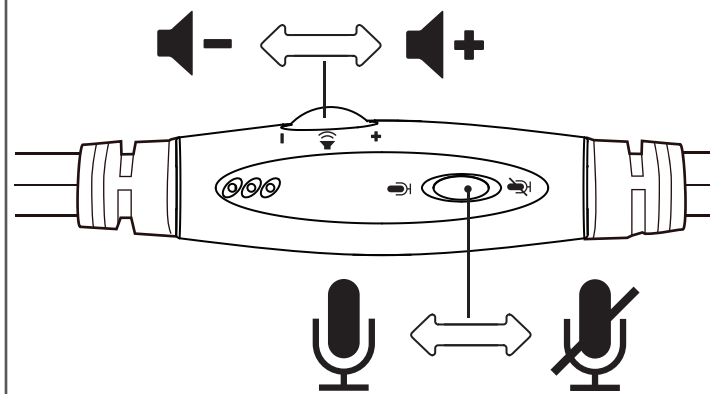

Trust

Quick Installation Guide

Femee Headset

16974

NB

PC

2

3