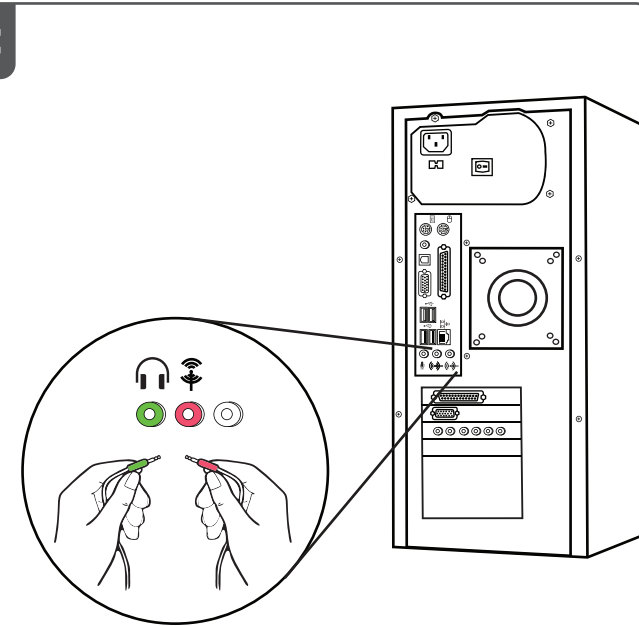

Trust

Quick Installation Guide

Femee Headset

16974

NB

PC

2

3