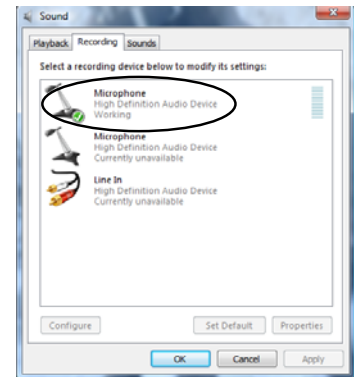

Kids Headset

1

2

3

4

Windows 7/
VISTA

5

XP

9

5 Windows 7 / VISTA

6

7

8