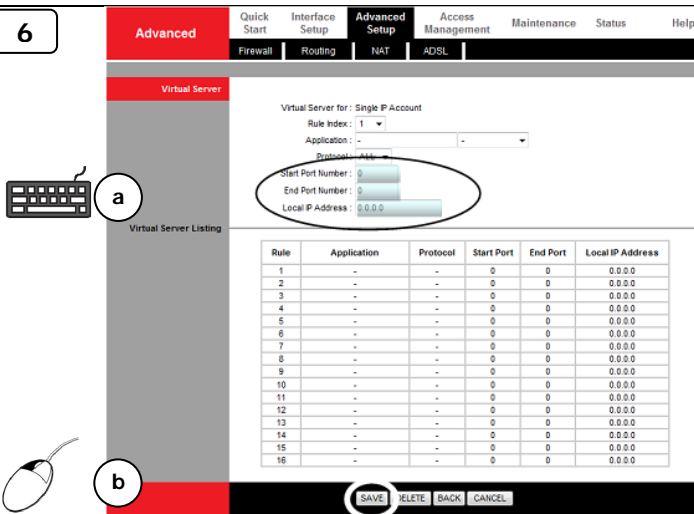

Port forwarding guide

1

2

3

EN

This is your computer's IP address.

IT

Questo è l'indirizzo IP del Suo computer.

ES

Ésta es la dirección IP de su ordenador.

FR

Ceci est l'adresse IP de votre ordinateur.

DE

Dies ist die IP-Adresse Ihres Computers.

4

http://192.168.1.1

User Name: **admin** / Password: **admin**

5

6

EN

Enter the port numbers you want to forward, and your computer's IP address.

IT

Inserire il numero della porta che si desidera aprire e l'indirizzo IP del proprio computer.

ES

Ingrese los números de puerto que desee habilitar y la dirección IP de su ordenador.

FR

Entrez les numéros des ports que vous souhaitez ouvrir, et l'adresse IP de votre ordinateur.

DE

Geben Sie die Port-Nummer ein die Sie weiterleiten möchten, und die IP Adresse des Computers.