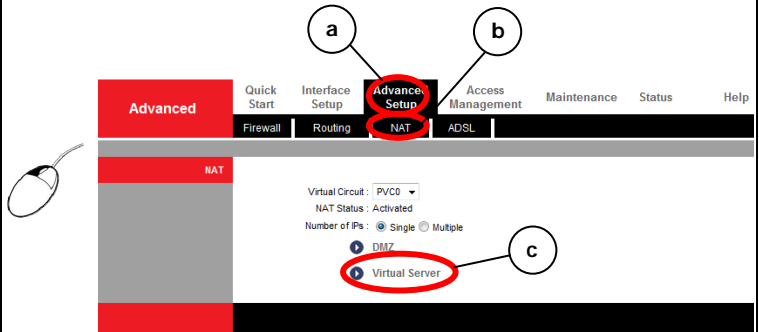

Port forwarding guide

1

2

3

EN

This is your computer's IP address.

IT

Questo è l'indirizzo IP del Suo computer.

ES

Ésta es la dirección IP de su ordenador.

FR

Ceci est l'adresse IP de votre ordinateur.

DE

Dies ist die IP-Adresse Ihres Computers.

4

http://192.168.1.1

User Name: **admin** / Password: **admin**

5

6

EN

Enter the port numbers you want to forward, and your computer's IP address.

IT

Inserire il numero della porta che si desidera aprire e l'indirizzo IP del proprio computer.

ES

Ingrese los números de puerto que desee habilitar y la dirección IP de su ordenador.

FR

Entrez les numéros des ports que vous souhaitez ouvrir, et l'adresse IP de votre ordinateur.

DE

Geben Sie die Port-Nummer ein die Sie weiterleiten möchten, und die IP Adresse des Computers.