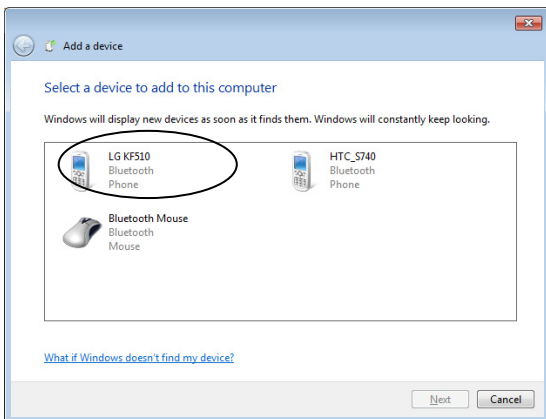

Comfortline Wireless Mini Mouse

1

2

Windows 7 → **3**

Vista / XP → **7**

3 **Windows 7**

4

5 sec.

5

6