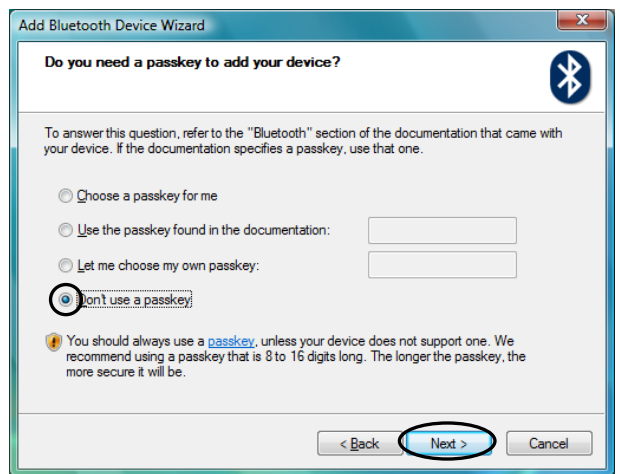

5

6

Comfortline Wireless Mini Mouse

7 Vista / XP

8

9

10

11