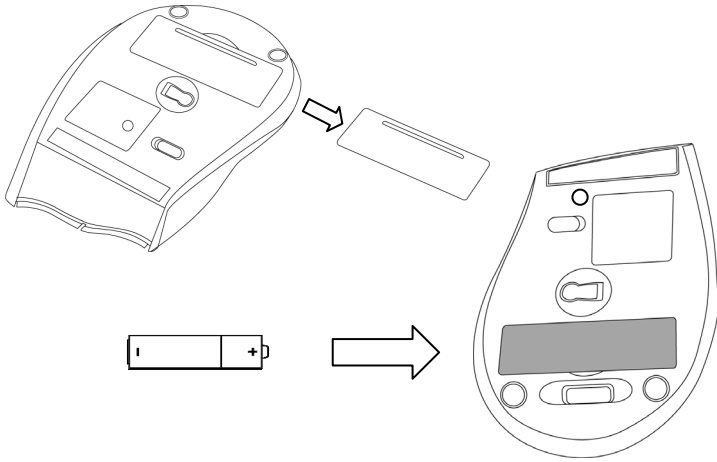

Comfortline Wireless Mini Mouse

1

2

Windows 7 → **3**

Vista / XP → **7**

3 **Windows 7**

4

5 sec.