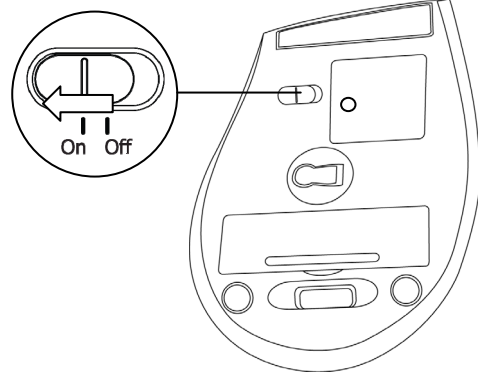

Comfortline Wireless Mini Mouse

1

2

Windows 7 → **3**

Vista / XP → **7**

3 **Windows 7**

4

5 sec.