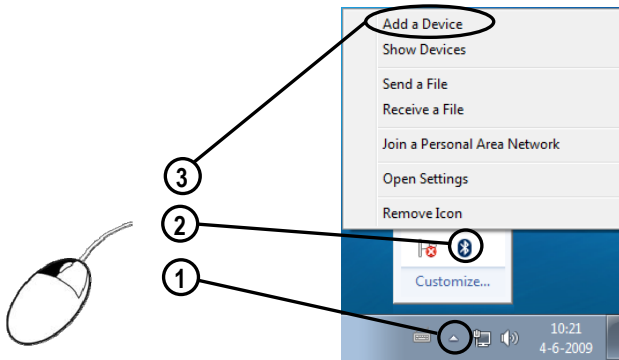

Comfortline Wireless Mini Mouse

1

2

Windows 7 → **3**

Vista / XP → **7**

3 **Windows 7**

4

5 sec.