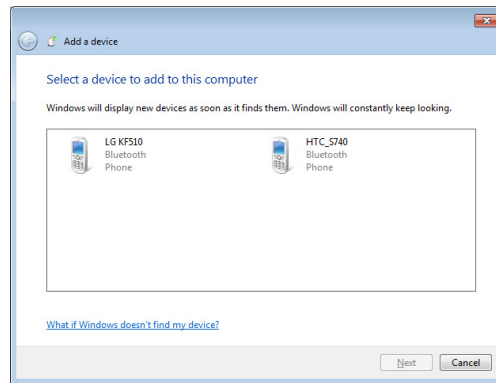

Comfortline Wireless Mini Mouse

1

2

Windows 7 → **3**

Vista / XP → **7**

3 **Windows 7**

4

5 sec.