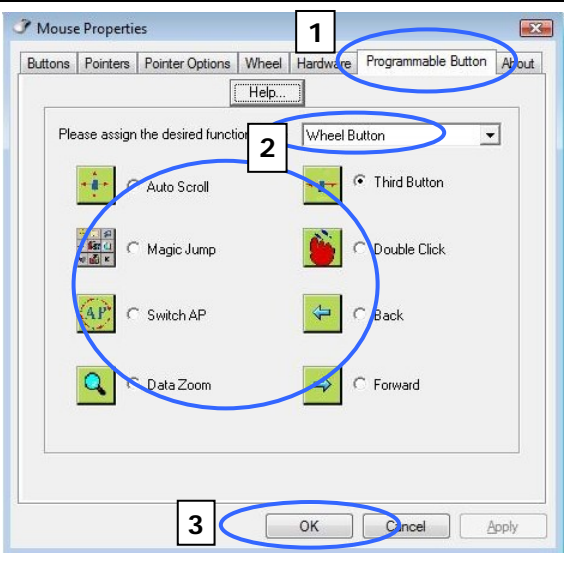

Full-size Mouse

1

2

3

4

2 x

5

6

800 / 1600 DPI