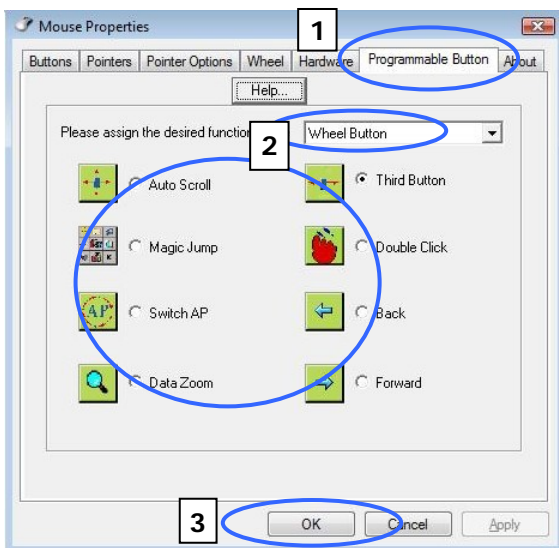

Mini Mouse

1

2

3

4

2 x

5

6

800 / 1600 DPI