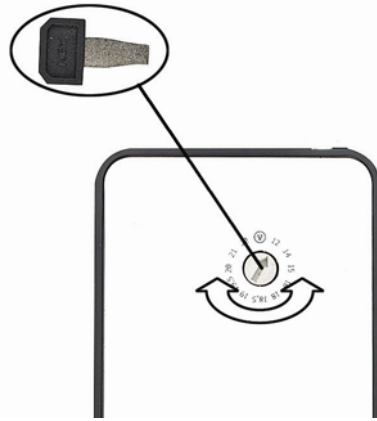

Trust

User's Guide

Item: 15823

130W Notebook Power Adapter

1

2

120W

- Nokia1
- Nokia2
- PSP/TomTom
- Motorola1
- Samsung1
- Samsung2
- Sony Ericsson2
- Motorola2
- Sony Ericsson1