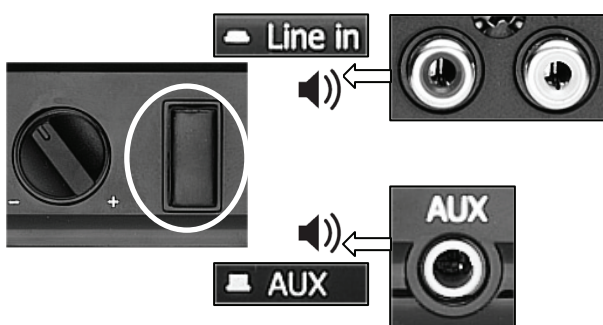

Item: 15538
15539

SP-2697 2.0 Speaker Set Premium

1

2

3

4

5