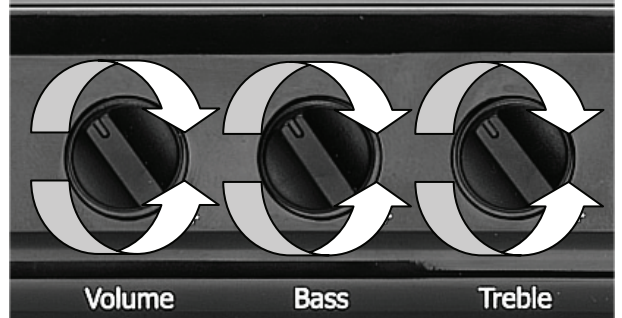

Item: 15538
15539

SP-2697 2.0 Speaker Set Premium

1

2

3

4

5