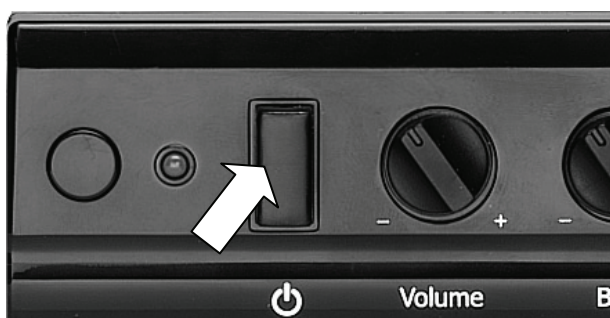

Item: 15538
15539

SP-2697 2.0 Speaker Set Premium

1

2

3

4

5