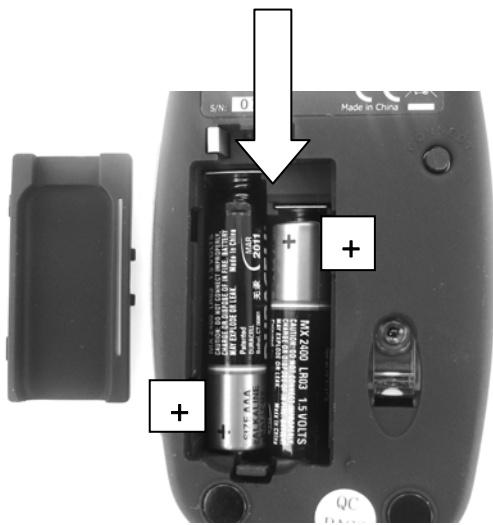

User's Guide

Item: 15350

MI-7580Np Wireless Laser Mini Mouse

1

2

3

4

5