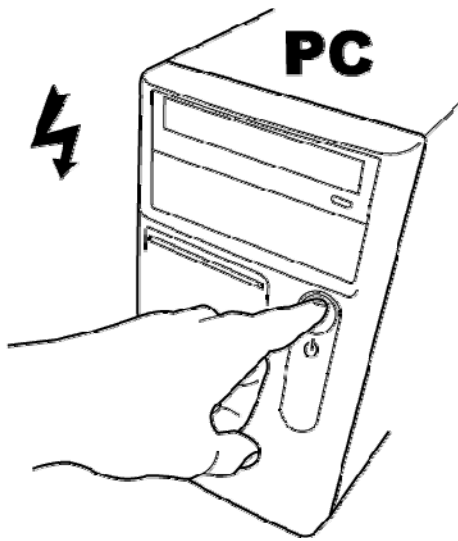

Trust

User's Guide

V2 Item: 15006

HU-4445p 4 Port USB2 Mini

1

2

3