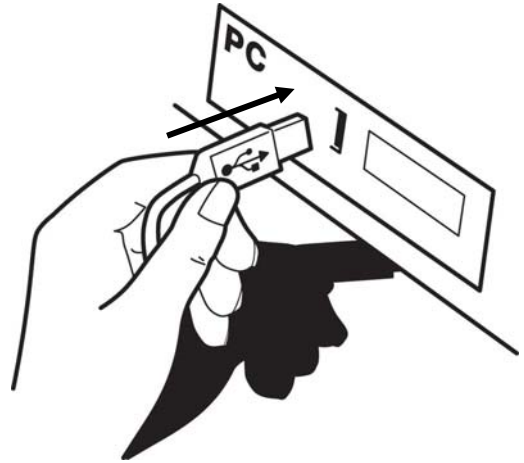

Trust

User's Guide

V2 Item: 15006

HU-4445p 4 Port USB2 Mini

1

2

3