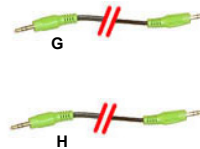

Productinformatie

Speakers

- A: Satellite-speakers (2x)
- B: Speaker voor lage tonen ('subwoofer')

Bedrade afstandsbediening

- C: Volumeregeling
- D: Aan/uit schakelaar
- E: Uitgang hoofdtelefoon
- F: Ingang draagbare muziekspeler

Kabels

- G: Verbindingskabel draagbare muziekspeler. (kort)
- H: Verbindingskabel pc naar subwoofer (lang)

NL

Aansluiting

1

2

Geheugensteuntjes

-  Plaats om trillingen te voorkomen de subwoofer niet op tafel, maar op de grond.
-  Zorg ervoor dat de muziek vanaf de pc is gestopt voor u muziek van de draagbare speler weergeeft.
-  U kunt de geluidskenmerken aanpassen door gebruik te maken van de equalizer in de software van de Music player of draagbare muziekspeler.
-  Geen geluid?
 - Aan/uit-LED niet aan?: controleer of het netsnoer is aangesloten.
 - Kabel van pc naar subwoofer niet aangesloten op groene uitgang van de geluidskaart in de pc.
 - Laag volume; verhoog het volume via de afstandsbediening of in de audiomixer van Windows.