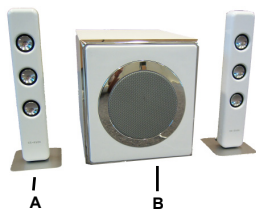

Productinformatie

Speakers

- A: Satellite-speakers (2x)
- B: Speaker voor lage tonen ('subwoofer')

Bedrade afstandsbediening

- C: Volumeregeling
- D: Aan/uit schakelaar
- E: Uitgang hoofdtelefoon
- F: Ingang draagbare muziekspeler

Kabels

- G: Verbindingskabel draagbare muziekspeler. (kort)
- H: Verbindingskabel pc naar subwoofer (lang)

NL

Aansluiting

1

2

Geheugensteuntjes

-  Plaats om trillingen te voorkomen de subwoofer niet op tafel, maar op de grond.
-  Zorg ervoor dat de muziek vanaf de pc is gestopt voor u muziek van de draagbare speler weergeeft.
-  U kunt de geluidskenmerken aanpassen door gebruik te maken van de equalizer in de software van de Music player of draagbare muziekspeler.
-  Geen geluid?
 - Aan/uit-LED niet aan?: controleer of het netsnoer is aangesloten.
 - Kabel van pc naar subwoofer niet aangesloten op groene uitgang van de geluidskaart in de pc.
 - Laag volume; verhoog het volume via de afstandsbediening of in de audiomixer van Windows.