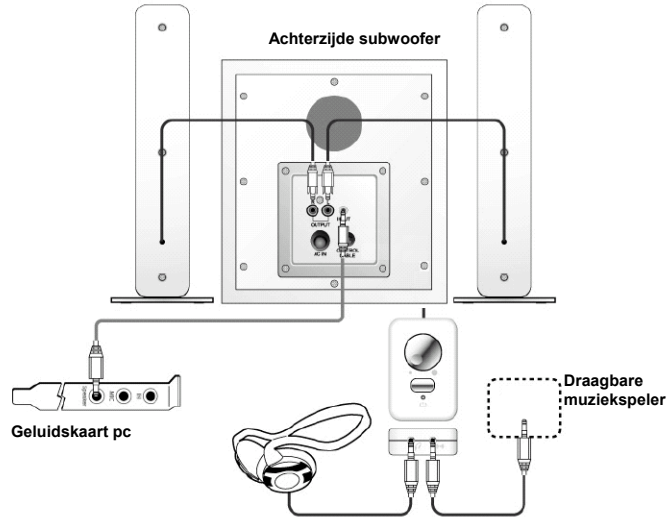

Productinformatie

Speakers

- A: Satellite-speakers (2x)
- B: Speaker voor lage tonen ('subwoofer')

Bedrade afstandsbediening

- C: Volumeregeling
- D: Aan/uit schakelaar
- E: Uitgang hoofdtelefoon
- F: Ingang draagbare muziekspeler

Kabels

- G: Verbindingskabel draagbare muziekspeler. (kort)
- H: Verbindingskabel pc naar subwoofer (lang)

NL

Aansluiting

1

2

Geheugensteuntjes

-  Plaats om trillingen te voorkomen de subwoofer niet op tafel, maar op de grond.
-  Zorg ervoor dat de muziek vanaf de pc is gestopt voor u muziek van de draagbare speler weergeeft.
-  U kunt de geluidskenmerken aanpassen door gebruik te maken van de equalizer in de software van de Music player of draagbare muziekspeler.
-  Geen geluid?
 - Aan/uit-LED niet aan?: controleer of het netsnoer is aangesloten.
 - Kabel van pc naar subwoofer niet aangesloten op groene uitgang van de geluidskaart in de pc.
 - Laag volume; verhoog het volume via de afstandsbediening of in de audiomixer van Windows.