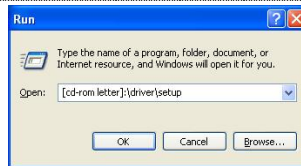

Windows XP SP2 :

4

Windows XP SP1, Windows 2000:

6

7

8