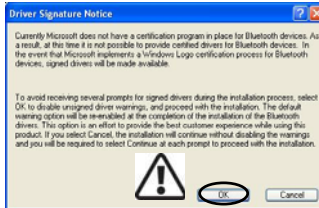

11

12

WINDOWS XP SP2 → 13

WINDOWS XP → 16

WINDOWS 2000 → 15

WINDOWS XP SP2: UNPLUG BT ADAPTER

13

WINDOWS XP SP2: REPLUG BT ADAPTER