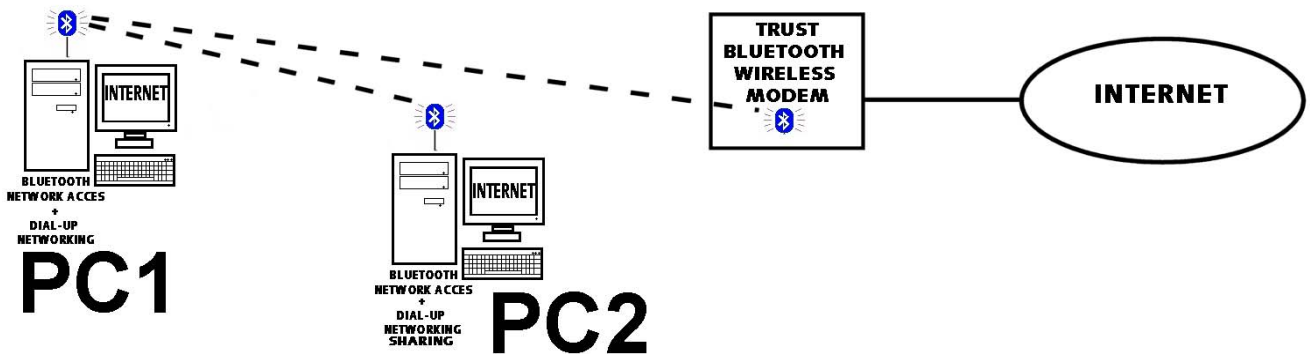

7

Windows XP:

Windows 98SE / Me / 2000:

**CONFIG
Windows
XP/2000/
Me/98**

8

<p>9</p>	<p>Windows XP:</p> <p>Windows 98SE / Me / 2000:</p>	<p>CONFIG Windows XP/2000/ Me/98</p>
<p>10</p>		<p>CONNECT TO INTERNET Windows XP/2000/Me/ 98</p>
<p>11</p>	<p>Windows XP:</p> <p>Windows 98SE / Me / 2000:</p>	<p>CONNECT-ED</p>
<p>12</p>		
<p align="center">FINISHED</p>		

SHARING BLUETOOTH INTERNET CONNECTION IN BLUETOOTH NETWORK WITH WINDOWS XP

CONFIG PC1

13

14

CONFIG PC1

15

<p>16</p>			
<p>17</p>			
<p>18</p>			<p>CONFIG PC1</p>
<p>19</p>			

20			CONFIG PC1
----	--	--	---------------