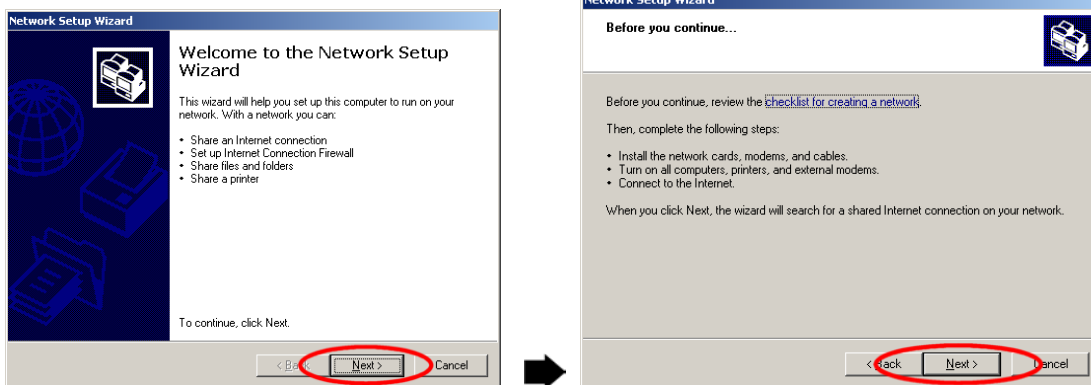

SHARING BLUETOOTH INTERNET CONNECTION IN BLUETOOTH NETWORK WITH WINDOWS XP

CONFIG PC1

13

14

CONFIG PC1

15

<p>16</p>			
<p>17</p>			
<p>18</p>			<p>CONFIG PC1</p>
<p>19</p>			

20			CONFIG PC1
----	--	--	---------------