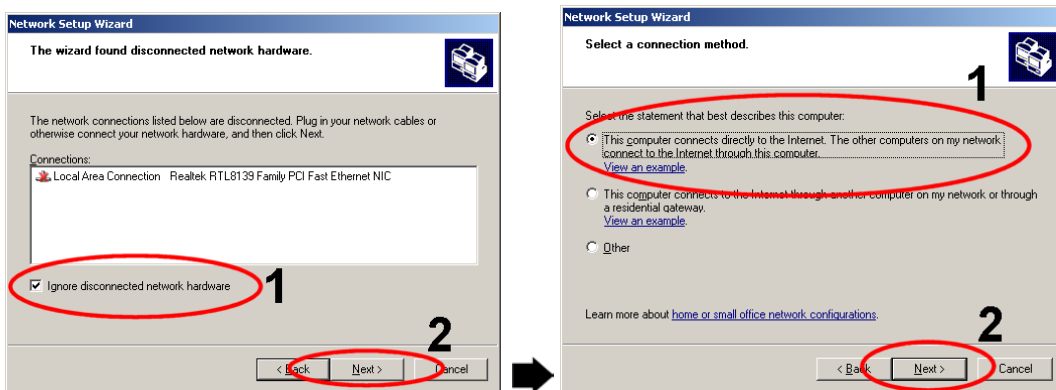

SHARING BLUETOOTH INTERNET CONNECTION IN BLUETOOTH NETWORK WITH WINDOWS XP

CONFIG PC1

13

14

CONFIG PC1

15

<p>16</p>			
<p>17</p>			
<p>18</p>			<p>CONFIG PC1</p>
<p>19</p>			

20			CONFIG PC1
----	--	--	---------------

CONFIG PC2

21	CHECK!		BLEU - TOOTH IN PC2 OK
----	--------	--	------------------------------

22			CONFIG PC2
----	--	--	---------------

23			CONFIG PC2
----	--	--	---------------

<p>24</p>			
<p>25</p>			
<p>26</p>			<p>CONFIG PC 2</p>
<p>27</p>			
<p>28</p>			
<p>FINISHED ➡ START INTERNET ➡ 12</p>			