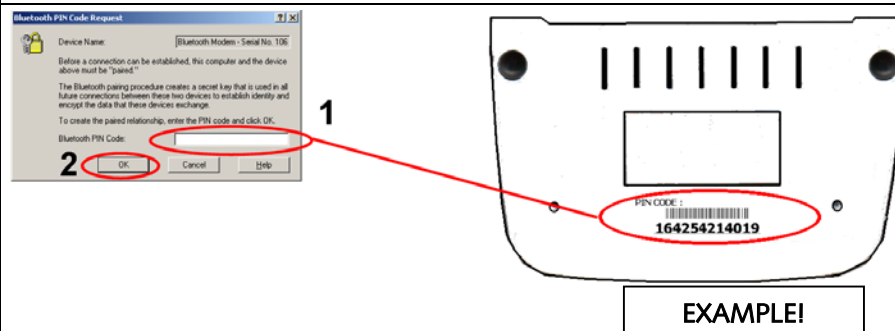

7

Windows XP:

Windows 98SE / Me / 2000:

**CONFIG
Windows
XP/2000/
Me/98**

8

<p>9</p>	<p>Windows XP:</p> <p>Windows 98SE / Me / 2000:</p>	<p>CONFIG Windows XP/2000/ Me/98</p>
<p>10</p>		<p>CONNECT TO INTERNET Windows XP/2000/Me/ 98</p>
<p>11</p>	<p>Windows XP:</p> <p>Windows 98SE / Me / 2000:</p>	<p>CONNECT-ED</p>
<p>12</p>		
<p align="center">FINISHED</p>		