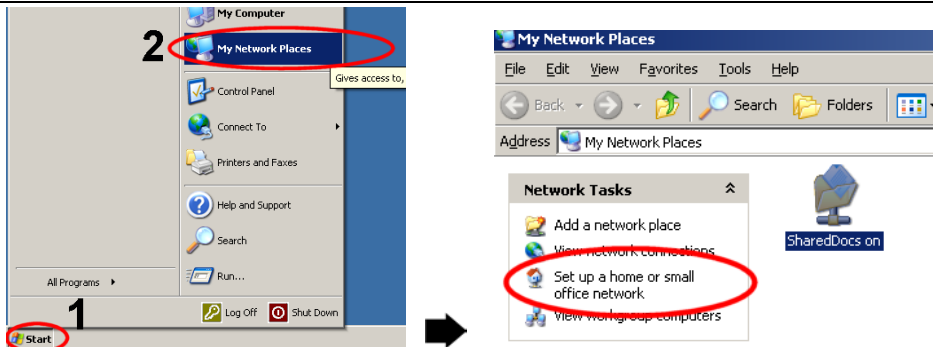

CONFIG PC1

13