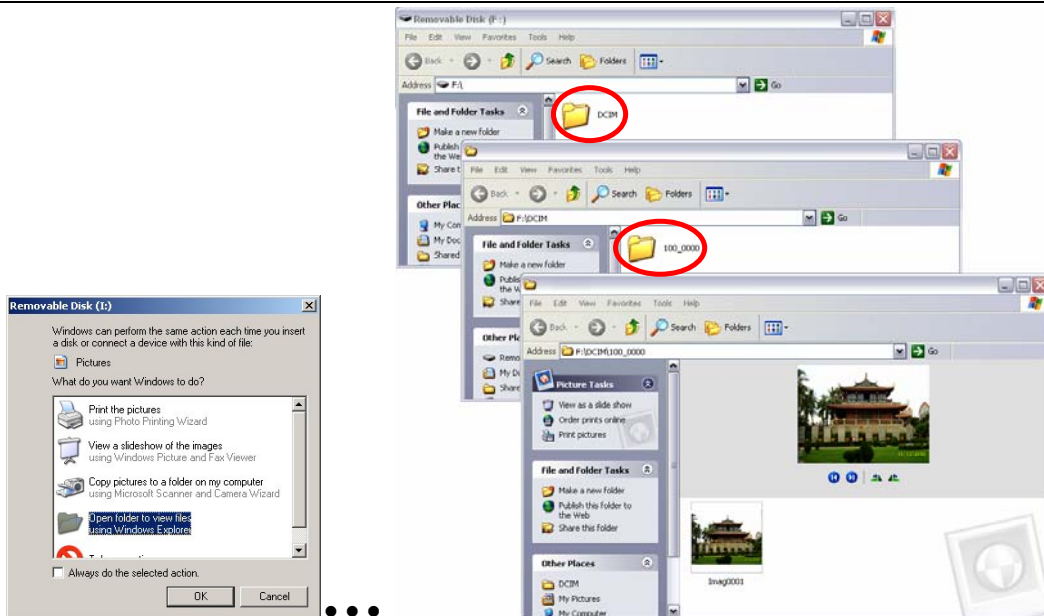

6b

910Z install:

Windows

910Z

7

Max. 60 sec.

Windows
98SE
ME
2000

8a

Windows
XP

8b

FINISH