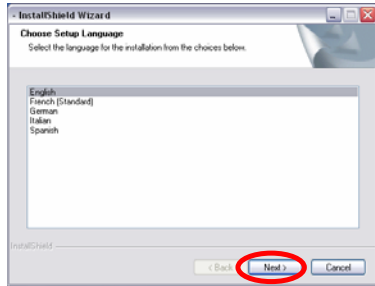

6b

910Z install:

Windows

910Z

7

Max. 60 sec.

Windows
98SE
ME
2000

8a