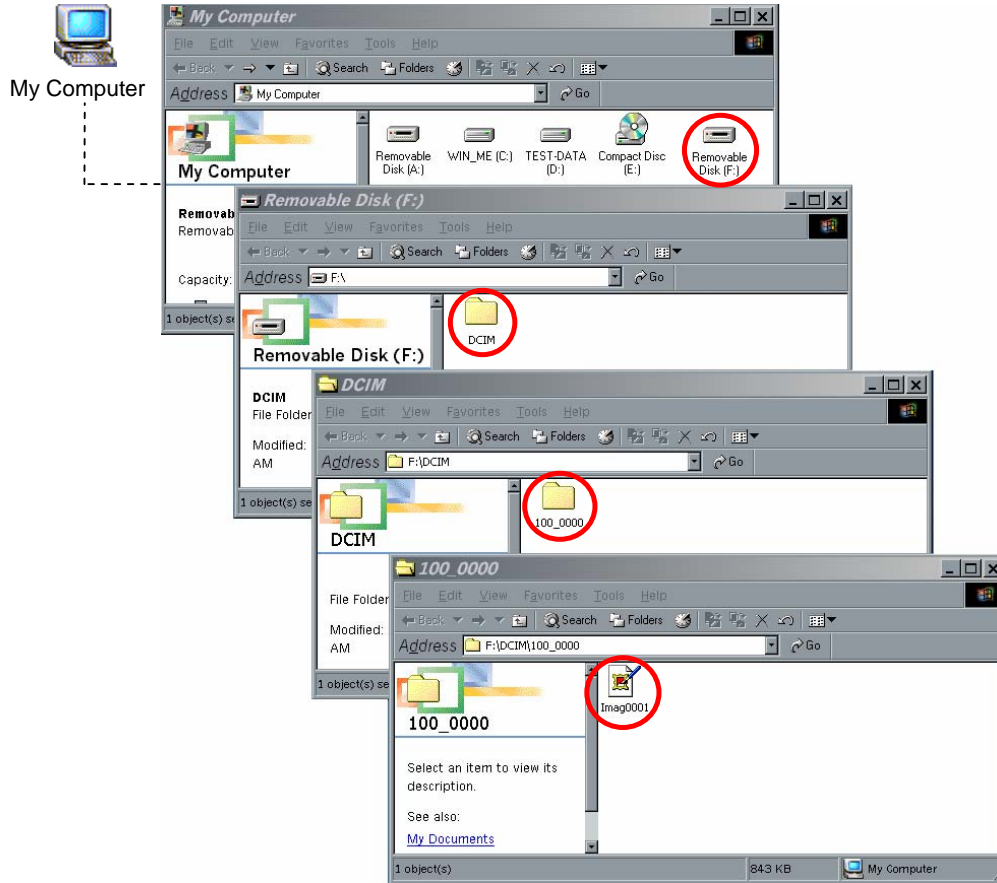

6b

910Z install:

Windows

910Z

7

Max. 60 sec.

Windows
98SE
ME
2000

8a

Windows
XP

8b

FINISH