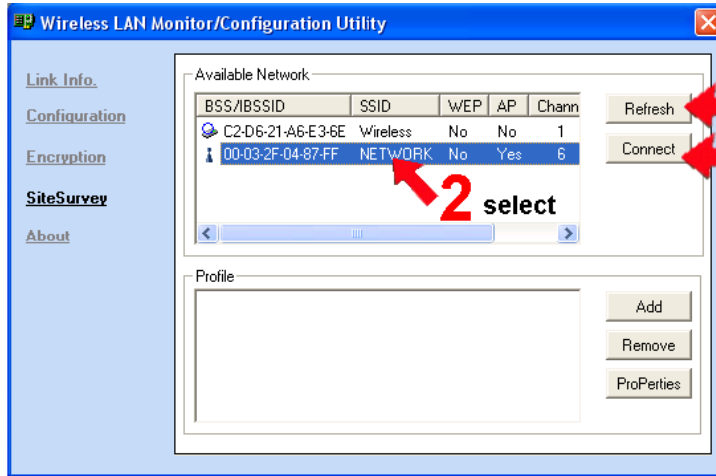

### Windows XP:

CONFIG

13

- Configuration (17)
- Encryption (18)
- SiteSurvey (14)

CONFIG

14

**SiteSurvey**

1 Refresh