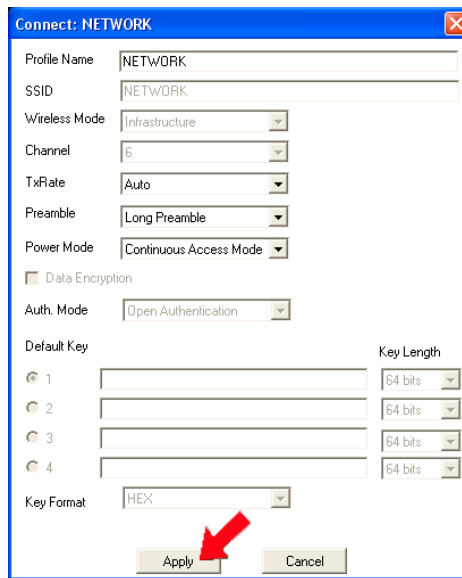

### Windows XP:

CONFIG

13

- Configuration (17)
- Encryption (18)
- SiteSurvey (14)

CONFIG

14

**SiteSurvey**

1 Refresh

3 Connect

2 select

CONFIG

15

CONFIG

16

CONFIG