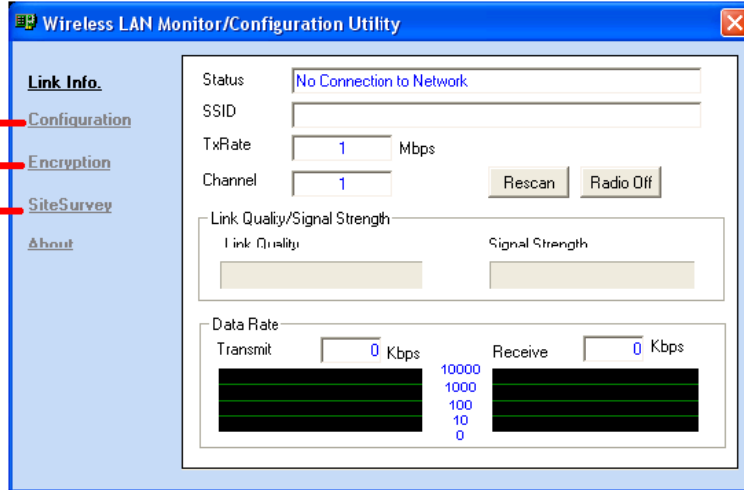

13

- Configuration (17)
- Encryption (18)
- SiteSurvey (14)