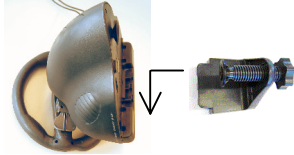

Tafelklem

Stuur met actieknoppen

Voetpedalen  
links: rempedaal  
rechts: gaspedaal

Aansluiten en installeren

NL

1

Bevestig tafelklem aan onderkant stuur

2

Bevestig stuur met behulp van tafelklem aan vlakke tafel.

3

Zet pc aan.

4

Verbind USB stekker met pc. Nieuwe hardware wordt automatisch geïnstalleerd.

⚠ DirectX 8.0 of hoger moet geïnstalleerd zijn op uw PC. De nieuwste versie kunt u gratis downloaden op [www.microsoft.com/directx](http://www.microsoft.com/directx)