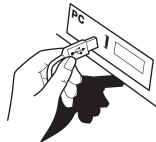

Tafelklem

Stuur met actieknoppen

Voetpedalen  
links: rempedaal  
rechts: gaspedaal

Aansluiten en installeren

NL

1

Bevestig tafelklem aan onderkant stuur

2

Bevestig stuur met behulp van tafelklem aan vlakke tafel.

3

Zet pc aan.

4

Verbind USB stekker met pc. Nieuwe hardware wordt automatisch geïnstalleerd.

⚠ DirectX 8.0 of hoger moet geïnstalleerd zijn op uw PC. De nieuwste versie kunt u gratis downloaden op [www.microsoft.com/directx](http://www.microsoft.com/directx)