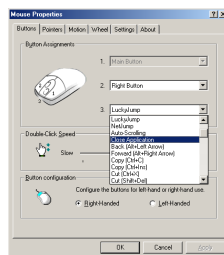

LIFE IS MORE! TRUST US **TRUST.COM**

AMI MOUSE 300 DUAL SCROLL

Fig. 1

Fig. 2

Fig. 3

Fig. 4

Fig. 5

Fig. 6