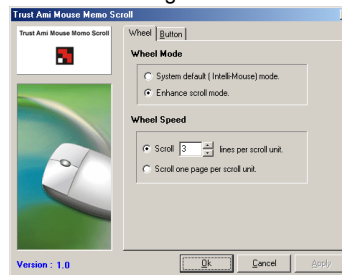

LIFE IS MORE! TRUST US **TRUST.COM**

AMI MOUSE 250S MINI OPTICAL

Fig. 1

Fig. 2

Fig. 3

Fig. 4

Fig. 5

Fig. 6