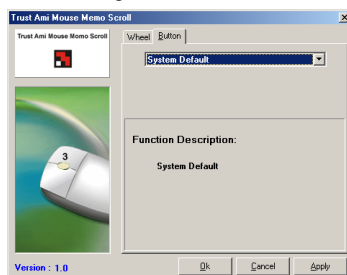

LIFE IS MORE! TRUST US **TRUST.COM**

AMI MOUSE 250S MINI OPTICAL

Fig. 1

Fig. 2

Fig. 3

Fig. 4

Fig. 5

Fig. 6