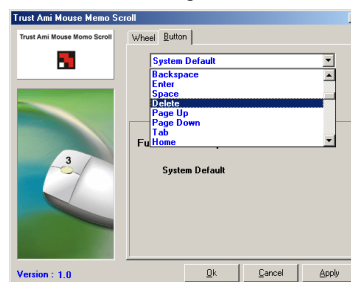

LIFE IS MORE! TRUST US **TRUST.COM**

AMI MOUSE 250S MINI OPTICAL

Fig. 1

Fig. 2

Fig. 3

Fig. 4

Fig. 5

Fig. 6