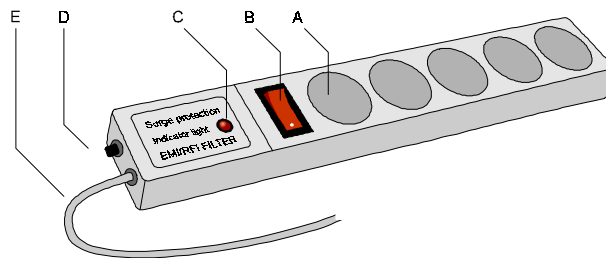

2. Utilisation

Lorsque vous utilisez ce surtenseur Power Protector 500, respectez les précautions suivantes :

1. N'utilisez jamais cet équipement à proximité d'une source d'eau.
2. Des crêtes extrêmes de tension peuvent endommager le surtenseur, encore que la sécurité des appareils qu'il alimente soit parfaitement garantie. N'essayez pas de réparer le Power Protector 500 lorsqu'il est défectueux.
3. N'utilisez pas cet appareil lorsque :
 - a) le câble ou la fiche est endommagé(e),
 - b) du liquide y a été versé,
 - c) le boîtier a été endommagé.
4. Ne branchez cet appareil que sur une prise de courant munie d'une terre. Toute connexion à une prise murale sans terre est dangereuse.
5. Tout branchement d'un appareil gros consommateur d'électricité (un chauffage électrique par exemple) a pour effet d'enclencher le dispositif de sécurité et de détériorer le surtenseur.

Figure 1: Trust Power Protector 500

- a) Prise de connexion des cordons d'alimentation des appareils
- b) Interrupteur principal marche/arrêt avec voyant
- c) Voyant LED, s'allume en cas de bon fonctionnement (n'est pas monté sur la version de certains pays)
- d) Fusible coupe-circuit automatique, appuyez sur le poussoir après une coupure pour surtension
- e) Cordon d'alimentation secteur avec fiche